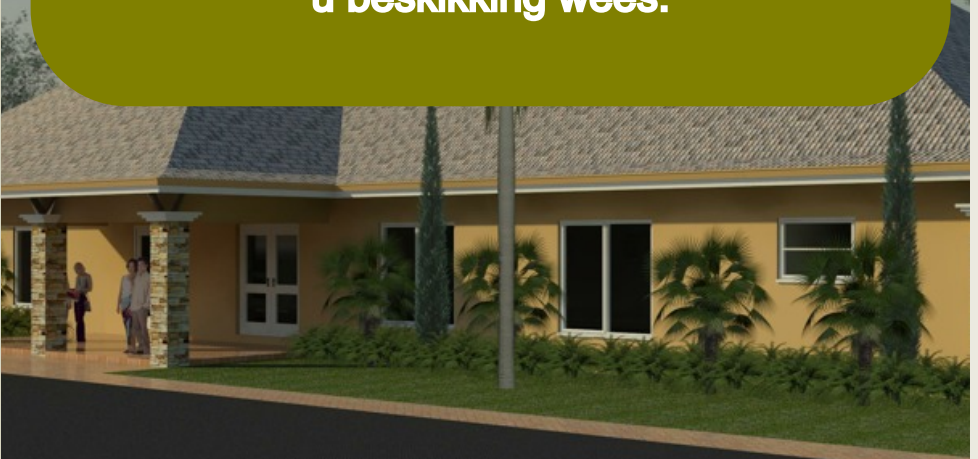

Oleiland Aftree-oord

'n Dorpie in die klein
vir Goue jare!

Standerton - Mpumalanga

**Vleiland Aftree-oord is 'n dorpie in die
kleine met 43 wooneenhede.
36 Vol titel eenhede - elk met hul eie tuintjie,
en 7 Lewensreg eenhede.
Ontspannings sowel as Mediese geriewe sal tot
u beskikking wees.**

R 580,000 - R 895,000

**U kan u vriende en familie in privaatheid
ontmoet of u kan gebruik maak van die
gemeenskaplike geriewe.**

Ontspannings-
geriewe sal verseker
dat u 'n gesonde
lewenstyl kan
handhaaf saam met
u vriende.

Die Twee slaap-
kamer eenhede beskik
oor 'n privaat tuin en
motorhuis.
Die Een slaapkamer
eenhede beskik ook
elk oor hulle eie tuin.

ONTWIKKELAARS:

Rainbow Beach Trading 12 (PTY) Ltd
Eubus Pretorius - 017 712 2328